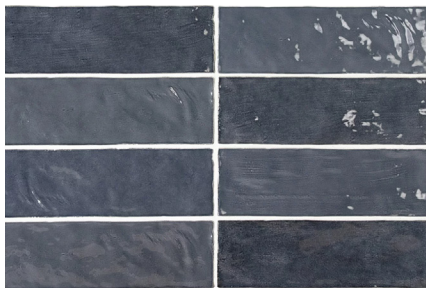

La Riviera

MADE
IN SPAIN

Wall: La Riviera Juneberry Gloss 65x200mm

Wall: La Riviera Wheat Gloss 132x1320mm

Wall: La Riviera Blue Reef Gloss 65x200mm

La Riviera

65x200mm

EQU0026
Blanc Gloss
65x200mm

EQU0027
Gris Nauge Gloss
65x200mm

EQU0028
Wheat Gloss
65x200mm

EQU0029
Rose Gloss
65x200mm

EQU0030
Lavanda Blue Gloss
65x200mm

EQU0031
Vert Gloss
65x200mm

La Riviera

65x200mm

EQU0032
Ginger gloss
65x200mm

EQU0033
Botanical Green Gloss
65x200mm

EQU0034
Quetzal Gloss
65x200mm

EQU0035
Blue Reef Gloss
65x200mm

EQU0036
Juneberry Gloss
65x200mm

EQU0037
Tourmaline Gloss
65x200mm

Wall: La Riviera Rose Gloss 65x200mm

EQU0053
Vert Gloss
132x132mm

EQU0054
Quetzal Gloss
132x132mmmm

Wall: La Riviera Blanc Gloss 132x132mm

Wall: La Riviera Vert Gloss 132x132mm

Wall: La Riviera Tourmaline Gloss 65x200mm

La Riviera

SPECIFICATIONS