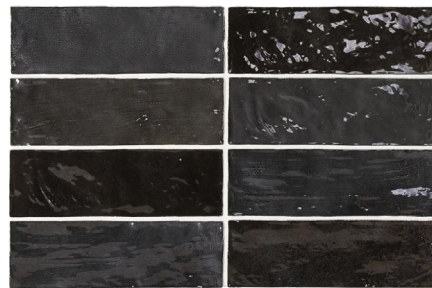

EQU0027
Gris Nauge Gloss
65x200mm

EQU0028
Wheat Gloss
65x200mm

EQU0029
Rose Gloss
65x200mm

EQU0030
Lavanda Blue Gloss
65x200mm

EQU0031
Vert Gloss
65x200mm

La Riviera

65x200mm

EQU0032
Ginger gloss
65x200mm

EQU0033
Botanical Green Gloss
65x200mm

EQU0034
Quetzal Gloss
65x200mm

EQU0035
Blue Reef Gloss
65x200mm

EQU0036
Juneberry Gloss
65x200mm

EQU0037
Tourmaline Gloss
65x200mm

Wall: La Riviera Rose Gloss 65x200mm

Wall: La Riviera Lavanda Blue Gloss 65x200mm

La Riviera

132X132

EQU0048
Blanc Gloss
132x132mm

EQU0049
Gris Nuage Gloss
132x132mm

EQU0050
Wheat Gloss
132x132mm

EQU0051
Rose Gloss
132x132mm

EQU0052
Lavanda Blue Gloss
132x132mm